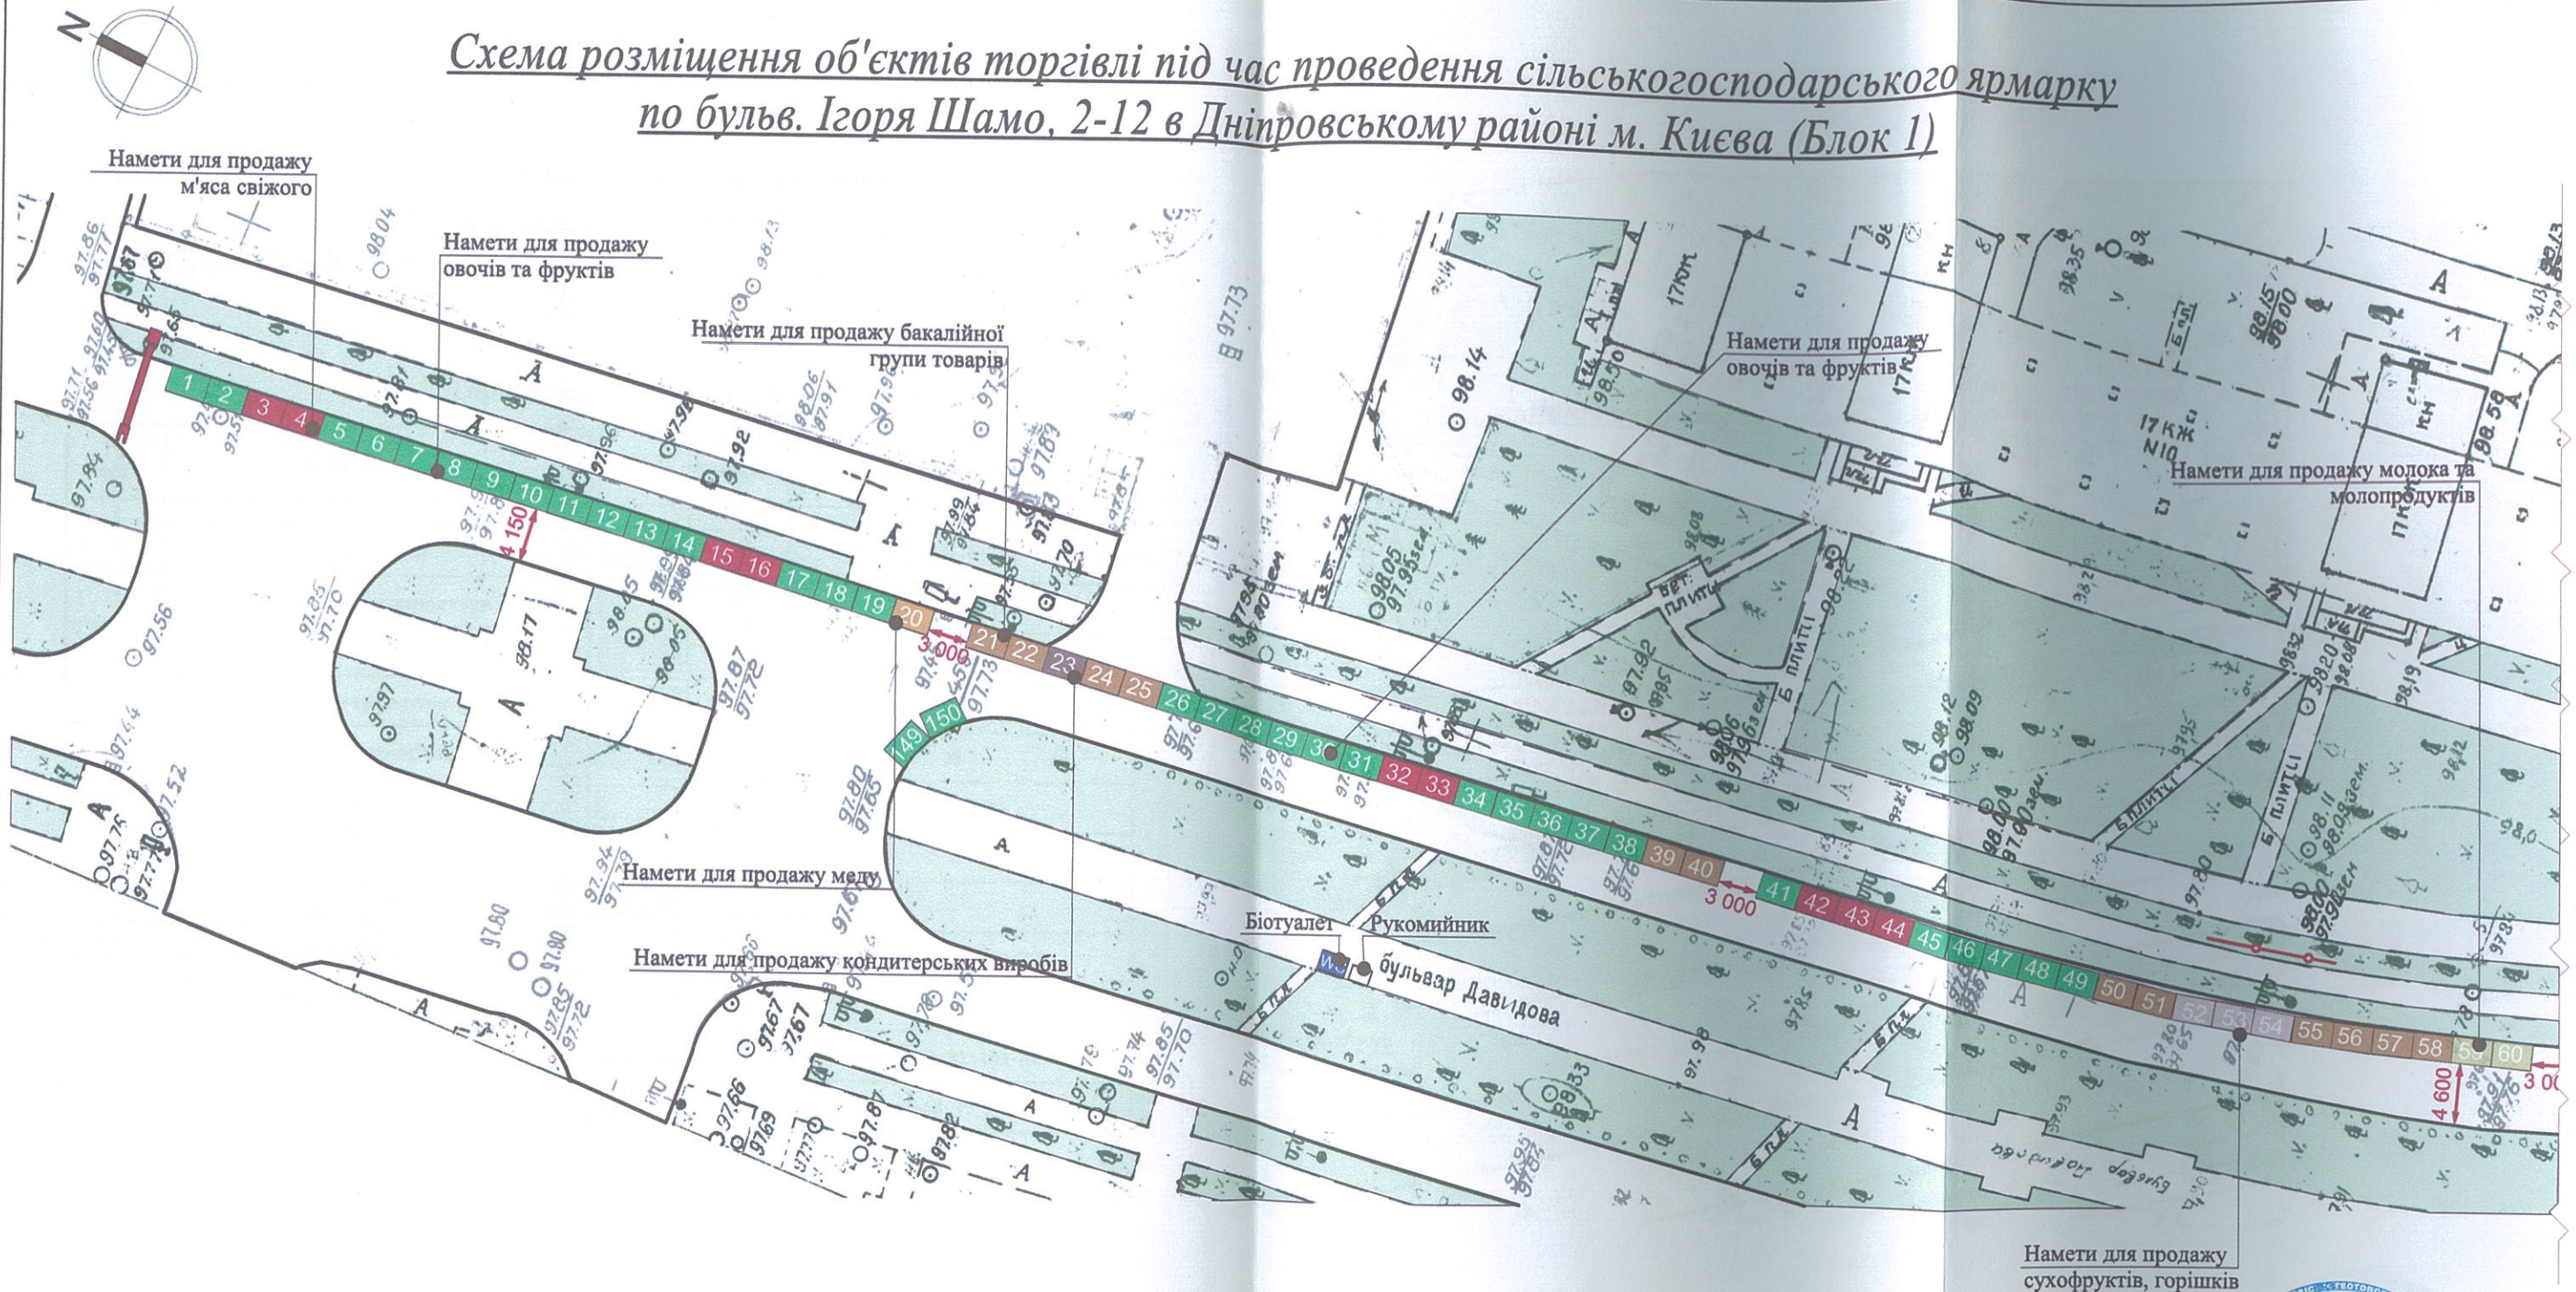

Схема розміщення об'єктів торгівлі під час проведення сільськогосподарського ярмарку по бульв. Ігоря Шамо, 2-12 в Дніпровському районі м. Києва (Блок 1)

Умовні позначення:

- 123 - торговельні місця (намет 2x3 м);
- A - намет адміністрації;
- WC - біотуалет;
- сміттєві баки;
- рукомийник;
- ↔ - ширина проходу;
- ▬ - вхід/вихід на територію проведення ярмарку

Зм.	Кіл.	Лист	№ док.	Підпис	Дата	Схема розміщення об'єктів торгівлі під час проведення ярмарку по бульв. Ігоря Шамо, 2-12 в Дніпровському районі м. Києва (Блок 1)		
Перевірив	Горбань					Стадія	Лист	Листів
Розробив	Максименко					П	5	10

Схема розміщення об'єктів торгівлі під час проведення сільськогосподарського ярмарку по бульв. Ігоря Шамо, 2-12 в Дніпровському районі м. Києва (Блок 2)

Умовні позначення:

- 123 - торговельні місця (намет 2x3 м);
- А - намет адміністрації;
- WC - біотуалет;
- сміттєві баки;
- рукомийник;
- ↔ - ширина проходу;

Схема розміщення об'єктів торгівлі під час проведення сільськогосподарського ярмарку по бульв. Ігоря Шамо, 2-12 в Дніпровському районі м. Києва (Блок 3)

Умовні позначення:

- 123 - торговельні місця (намет 2x3 м);
- A - намет адміністрації;
- WC - біотуалет;
- сміттєві баки;
- рукомийник;
- ширина проходу;
- вхід/вихід на територію проведення ярмарку