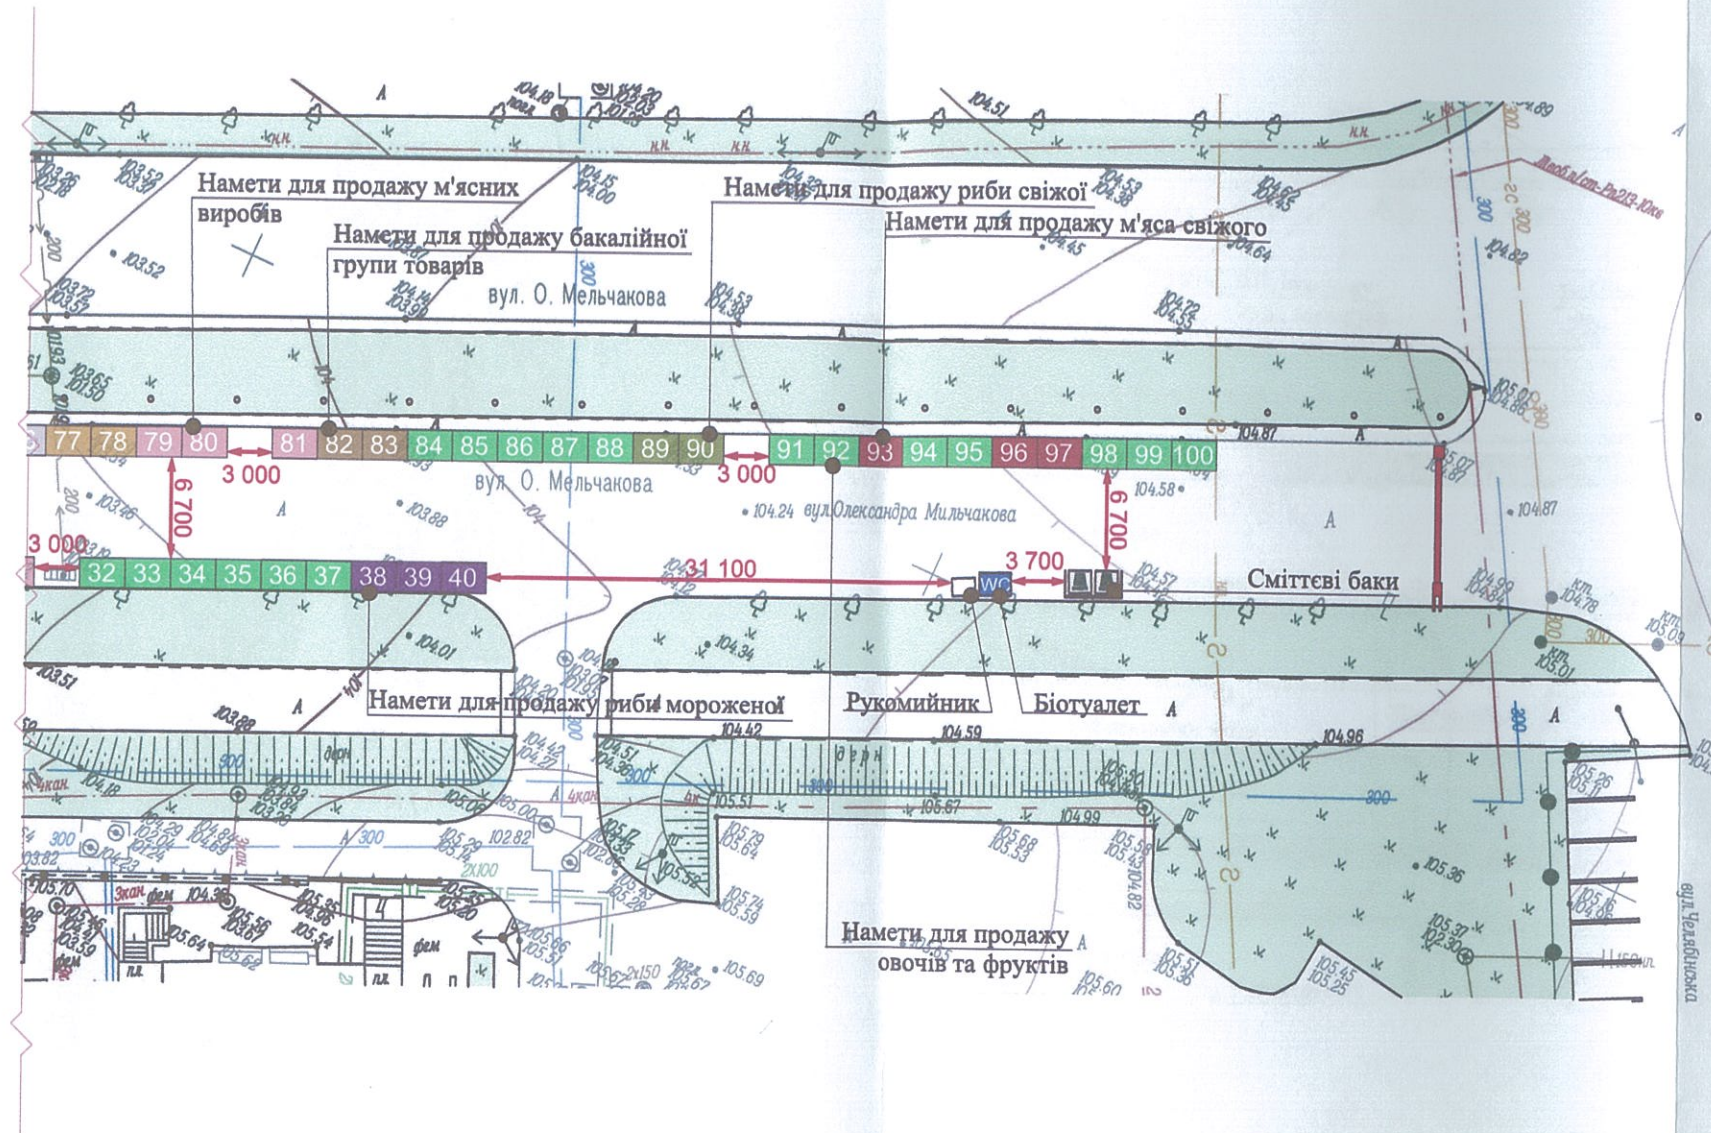

Схема розміщення об'єктів торгівлі під час проведення сільськогосподарського ярмарку по вул. Всеволода Нестайка (поряд поштамту "Лівобережний") в Дніпровському районі м. Києва (Блок 1)

Умовні позначення:

- 123 - торговельні місця (намет 2x3 м);
- А - намет адміністрації;
- WC - біотуалет;
- сміттєві баки;
- рукомийник;
- ↔ - ширина проходу;
- ▬ - вхід/вихід на територію проведення ярмарку

Зм.	Кіл.	Лист	№ док.	Підпис	Дата	Схема розміщення об'єктів торгівлі під час проведення ярмарку по вул. Всеволода Нестайка (поряд поштамту "Лівобережний") в Дніпровському районі м. Києва (Блок 1)		
Перевірив	Горбань					Стадія	Лист	Листів
Розробив	Максименко					П	5	9

Схема розміщення об'єктів торгівлі під час проведення сільськогосподарського ярмарку по вул. Всеволода Нестайка (поряд поштамту "Лівобережний") в Дніпровському районі м. Києва (Блок 2)

Умовні позначення:

- 123 - торговельні місця (намет 2x3 м);
- А - намет адміністрації;
- WC - біотуалет;
- сміттєві баки;
- рукомийник;
- ↔ - ширина проходу;
- - вхід/вихід на територію проведення ярмарку

Зм.	Кіл.	Лист	№ док.	Підпис	Дата	Схема розміщення об'єктів торгівлі під час проведення ярмарку по вул. Всеволода Нестайка (поряд поштамту "Лівобережний") в Дніпровському районі м. Києва (Блок 2)		
Перевірив		Горбань				Стадія	Лист	Листів
Розробив		Максименко				П	6	9