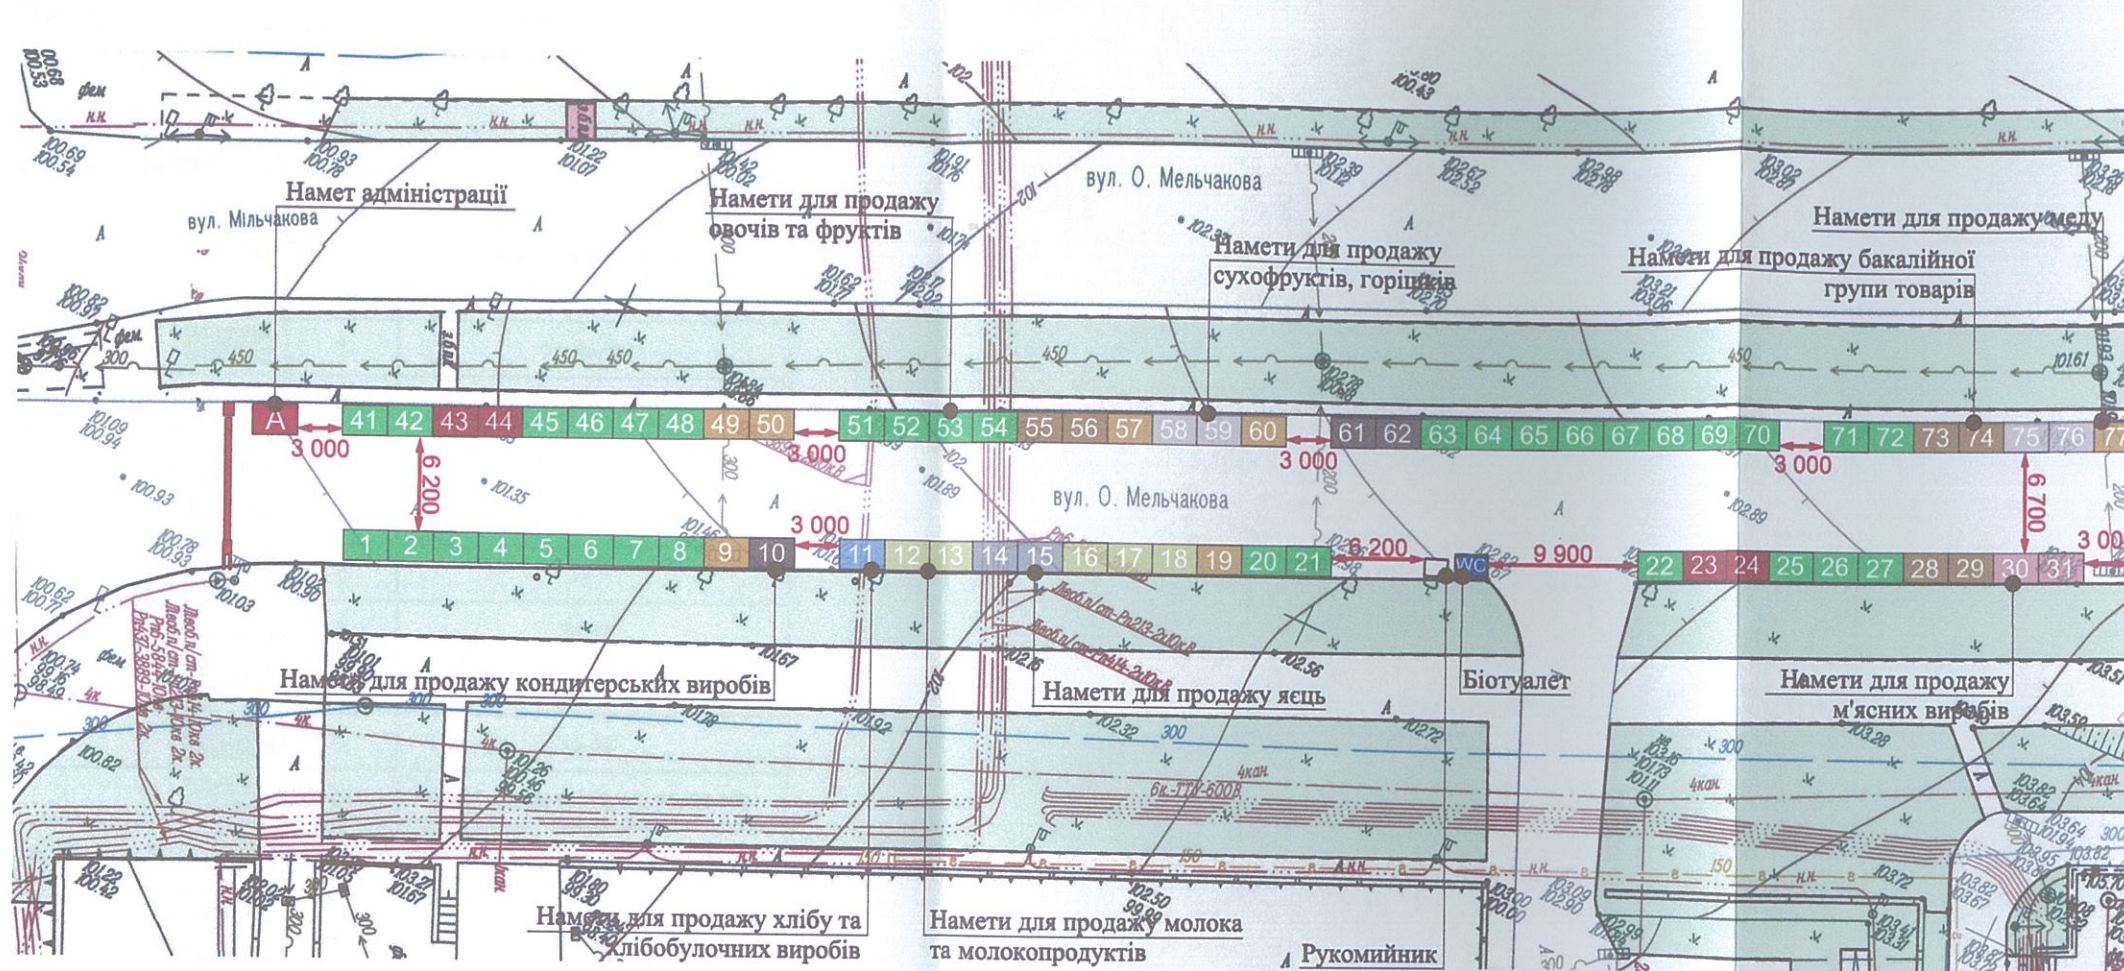

Схема розміщення об'єктів торгівлі під час проведення сільськогосподарського ярмарку по вул. Всеволода Нестайка (поряд поштамту "Лівобережний") в Дніпровському районі м. Києва (Блок 1)

Умовні позначення:

- 123 - торговельні місця (намет 2x3 м);
- А - намет адміністрації;
- WC - біотуалет;
- сміттєві баки;
- рукомийник;
- ↔ - ширина проходу;
- ▬ - вхід/вихід на територію проведення ярмарку

Зм.	Кіл.	Лист	№ док.	Підпис	Дата	Схема розміщення об'єктів торгівлі під час проведення ярмарку по вул. Всеволода Нестайка (поряд поштамту "Лівобережний") в Дніпровському районі м. Києва (Блок 1)		
Перевірив	Горбань					Стадія	Лист	Листів
Розробив	Максименко					П	5	9

Схема розміщення об'єктів торгівлі під час проведення сільськогосподарського ярмарку по вул. Всеволода Нестайка (поряд поштамту "Лівобережний") в Дніпровському районі м. Києва (Блок 2)

Умовні позначення:

- 123 - торговельні місця (намет 2x3 м);
- А - намет адміністрації;
- WC - біотуалет;
- сміттєві баки;
- рукомийник;
- ↔ - ширина проходу;
- - вхід/вихід на територію проведення ярмарку

Зм.	Кіл.	Лист	№ док.	Підпис	Дата	Схема розміщення об'єктів торгівлі під час проведення ярмарку по вул. Всеволода Нестайка (поряд поштамту "Лівобережний") в Дніпровському районі м. Києва (Блок 2)		
Перевірив		Горбань				Стадія	Лист	Листів
Розробив		Максименко				П	6	9