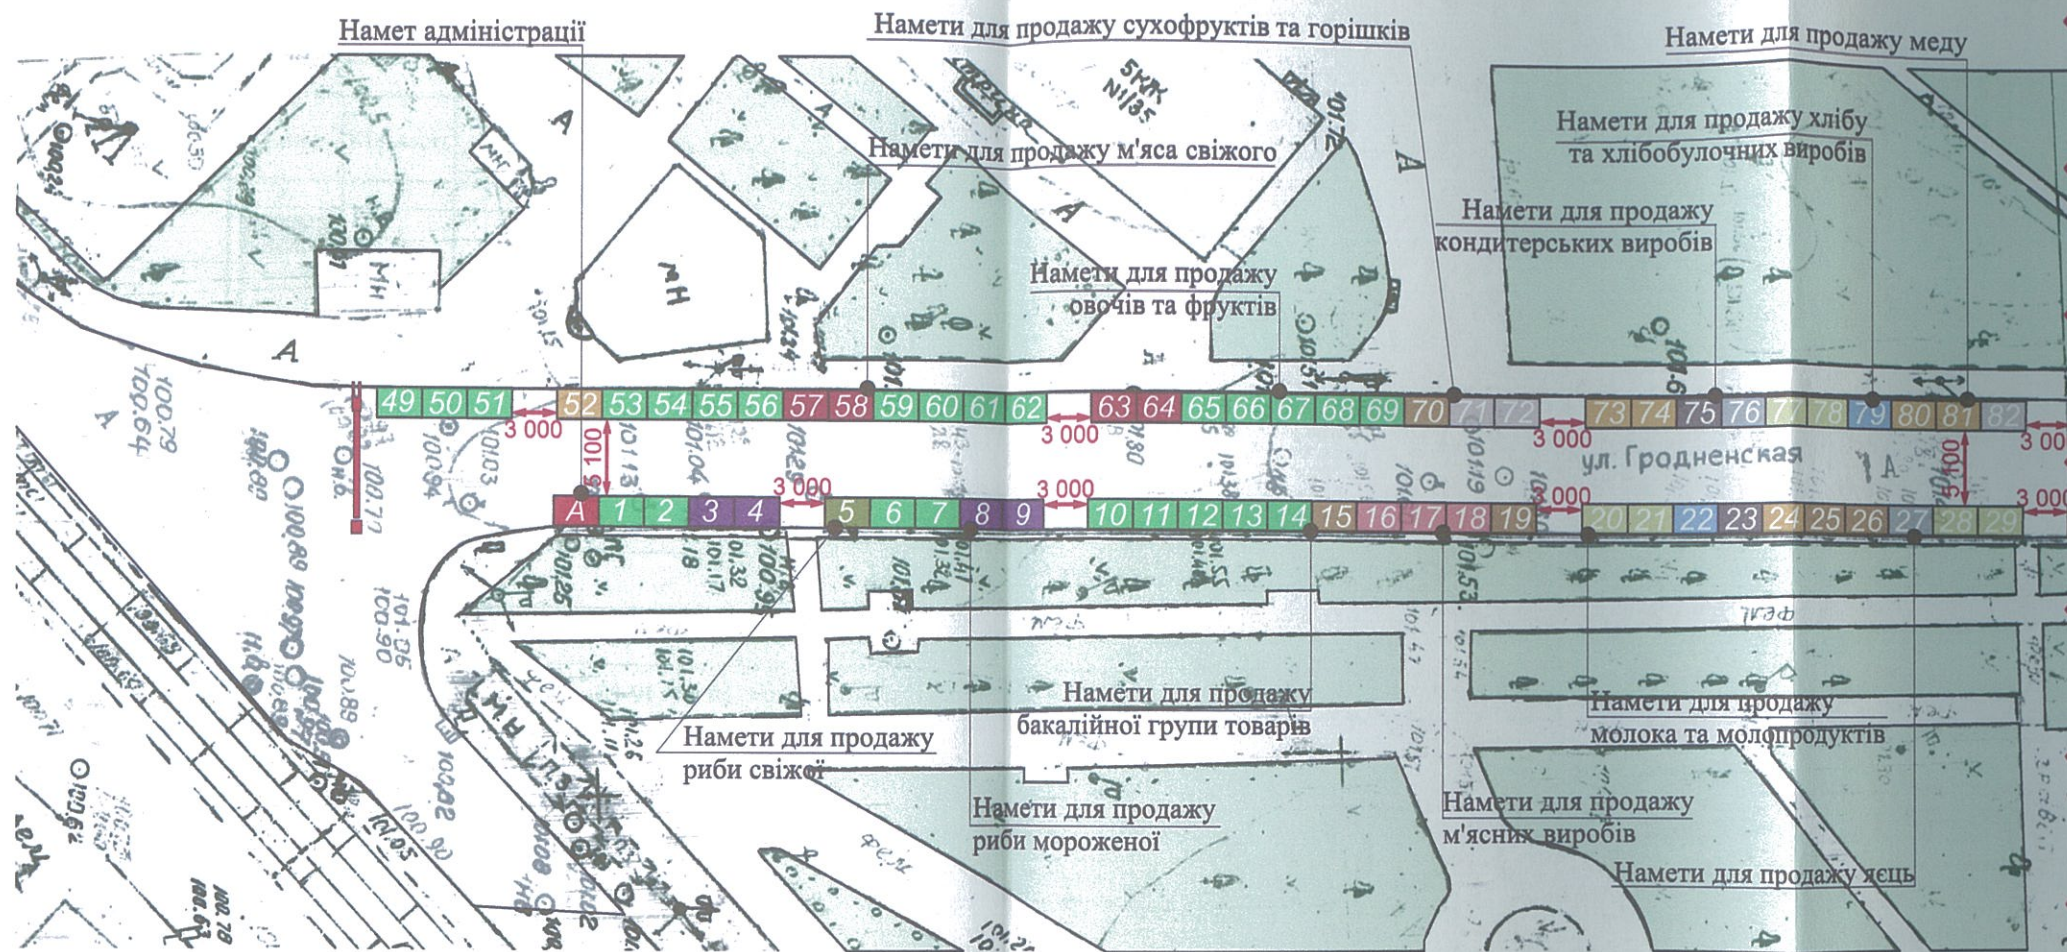

Схема розміщення об'єктів торгівлі під час проведення ярмарку
по вул. Гродненська, 1/35-17А в Дніпровському районі м. Києва (Блок 1)

Умовні позначення:

- 123 - торговельні місця (намет 2х3 м);
- А - намет адміністрації;
- WC - біотуалет;
- сміттєві баки;
- рукомийник;
- ширина проходу;
- вхід/вихід на територію проведення ярмарку;

Зм.	Кіл.	Лист	№ док.	Підпис	Дата	Схема розміщення об'єктів торгівлі під час проведення ярмарку по вул. Гродненська, 1/35-17А в Дніпровському районі м. Києва (Блок 1)		
Перевірив	Горбань					Стадія	Лист	Листів
Розробив	Максименко					II	5	9
						М 1:500		
						ТОВ "GeoTopСервіс"		